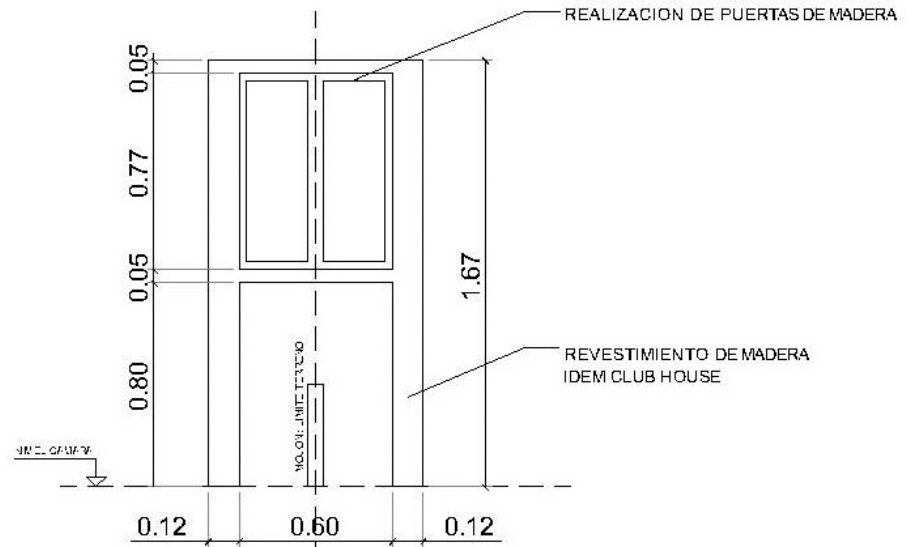

Pinar del Faro  José Ignacio - Uruguay

PILAR DE LUZ REGLAMENTARIO

PILAR DE LUZ REGLAMENTARIO

VISTA FRONTAL

PLANTA

NOTA:
REVESTIDO EN MADERA (IDEM CLUB HOUSE)
COLOR IDEM CLUB HOUSE