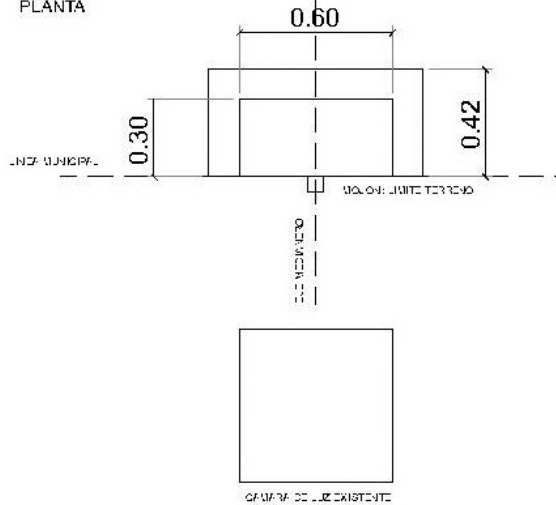

Pinar del Faro  José Ignacio - Uruguay

PILAR DE LUZ REGLAMENTARIO

PILAR DE LUZ REGLAMENTARIO

VISTA FRONTAL

PLANTA

NOTA:
REVESTIDO EN MADERA (IDEM CLUB HOUSE)
COLOR IDEM CLUB HOUSE