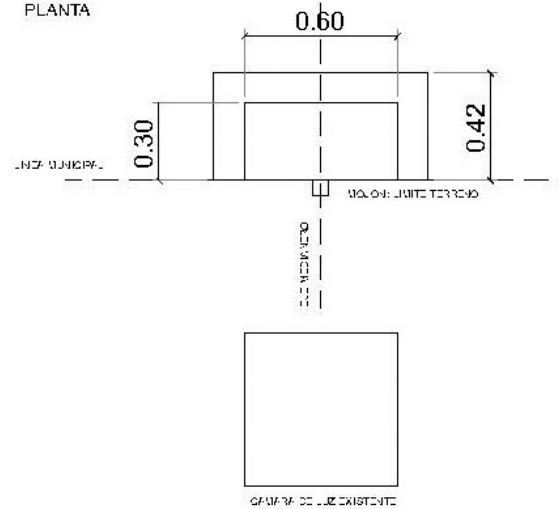

Pinar del Faro  José Ignacio - Uruguay

PILAR DE LUZ REGLAMENTARIO

PILAR DE LUZ REGLAMENTARIO

VISTA FRONTAL

PLANTA

NOTA:
REVESTIDO EN MADERA (IDEM CLUB HOUSE)
COLOR IDEM CLUB HOUSE