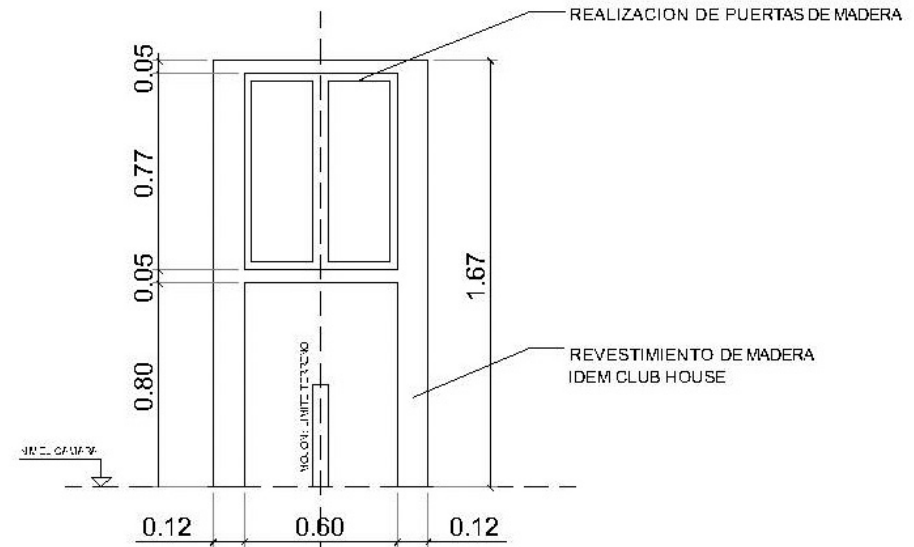

Pinar del Faro  José Ignacio - Uruguay

PILAR DE LUZ REGLAMENTARIO

PILAR DE LUZ REGLAMENTARIO

VISTA FRONTAL

PLANTA

NOTA:
REVESTIDO EN MADERA (IDEM CLUB HOUSE)
COLOR IDEM CLUB HOUSE